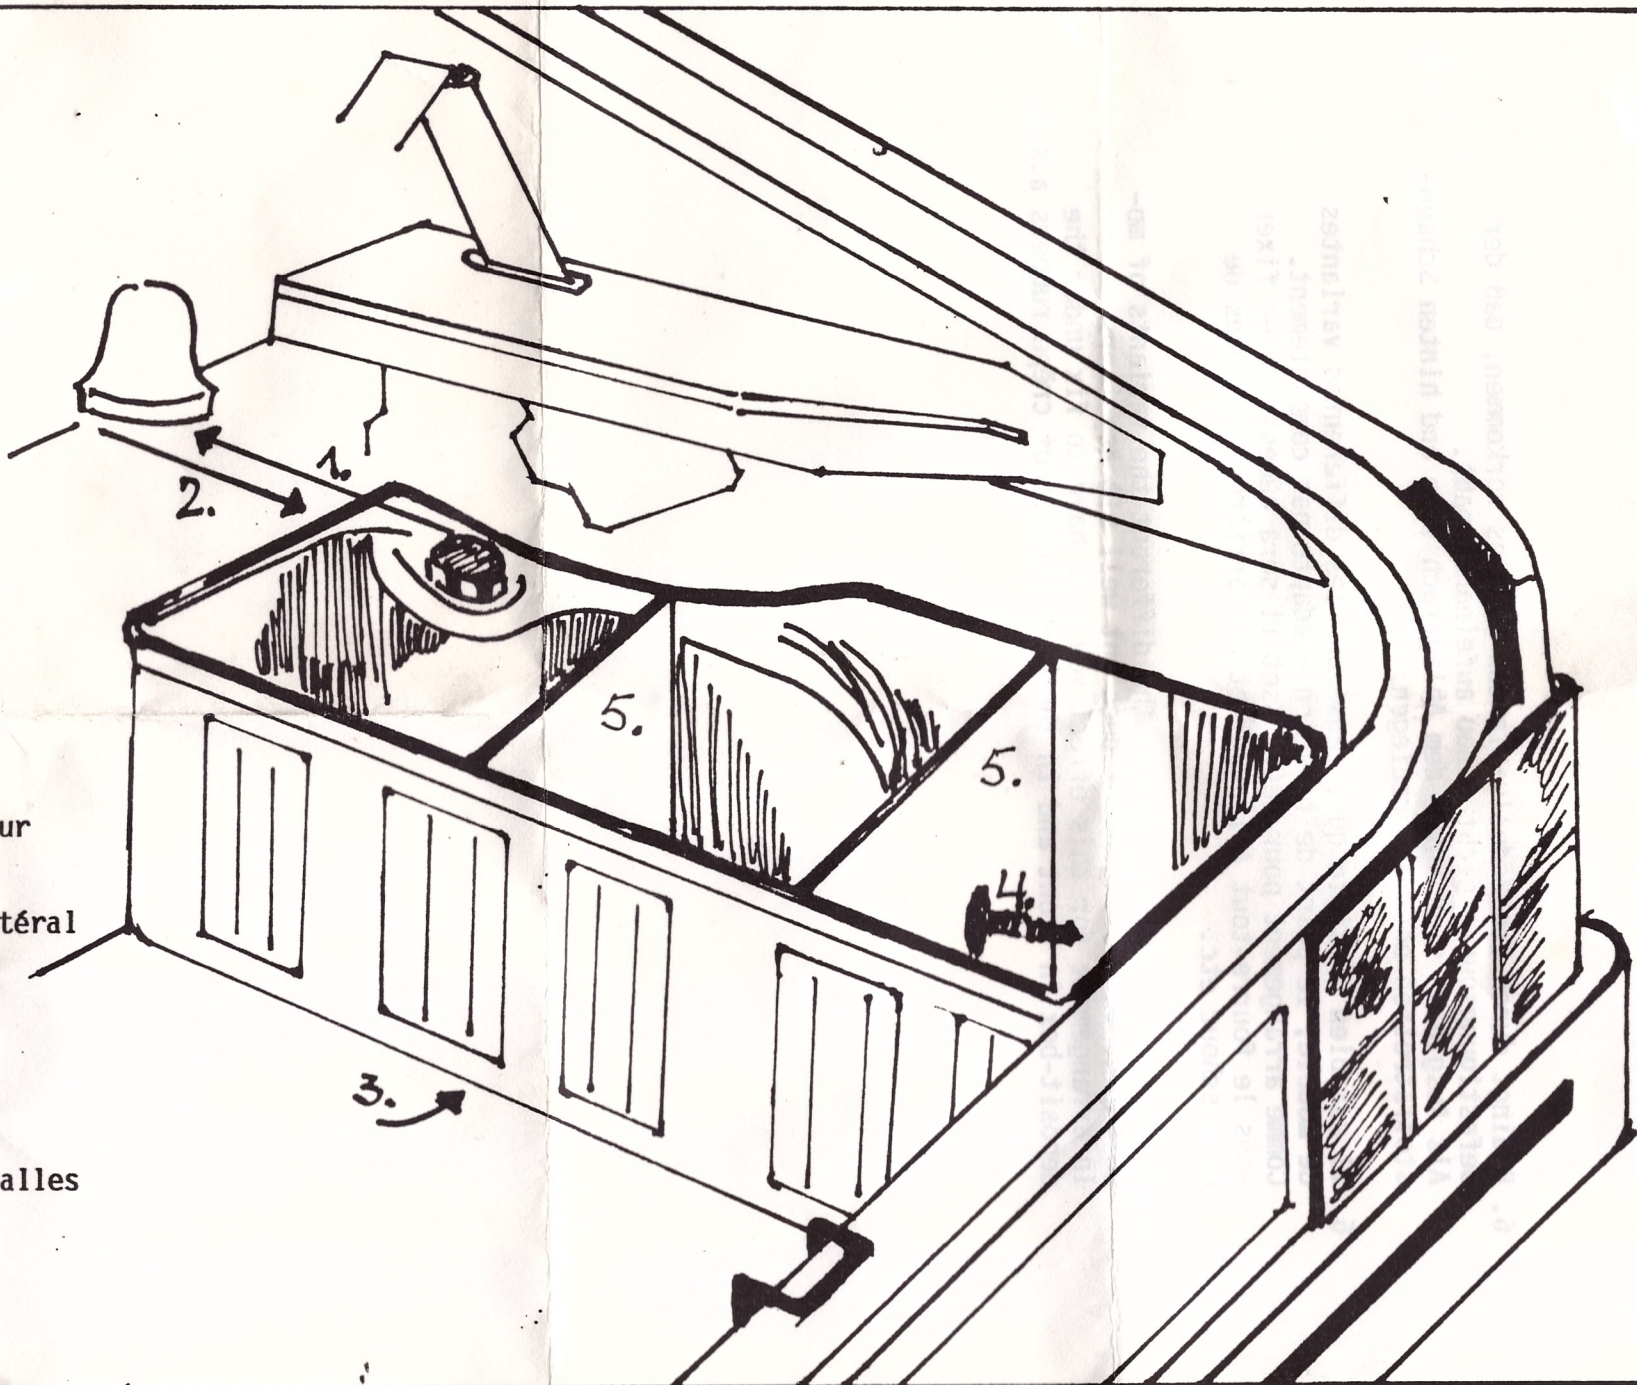

GM

OPEL - ASCONA Hatchback

Ablagefach rechts
Fourre-tout pour Coffre droit
Deposit right handside

Katalog-Nr. 17 22 193
Teile-Nr. 90 006 165

Einbau-Anleitung
Instructions pour Installations
Instructions for Installation

1. Stoßdämpferkappe abnehmen
Ablagefach einhängen
2. Kappe wieder aufsetzen
3. Ablagefach an Seitenwand
andrücken und
4. mit Kunststoffclip befestigen
5. Trennwände einsetzen.
6. Bitte wenden.

1. Enlever le bout de l'amortisseur
accrocher le dépôt
2. Remettre le bout
3. Presser le dépôt á la paroi latéral
4. Fixer avec le clip synthétique
5. Pousser separation
6. Voir page derrière.

1. Take off cap of shock-absorber
put in depositbox
2. Put on again the cap
3. Press depositbox on the side walles
4. Fix with plastic-clip
5. Push in parting
6. Please turn over.

Adam Opel Aktiengesellschaft, Rüsselsheim/Main