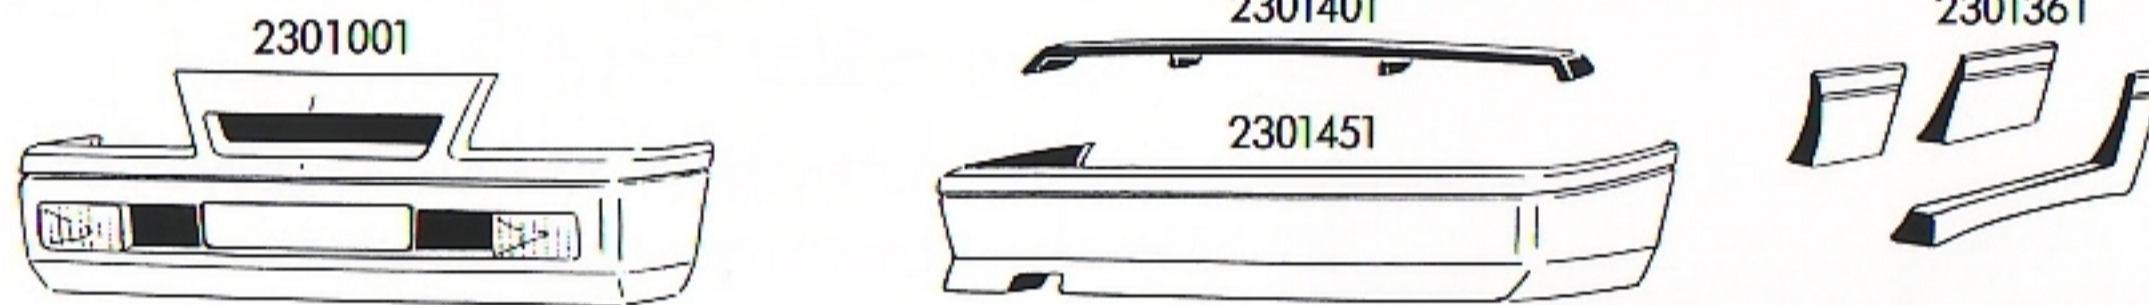

irmscher

**Die Opel-Empfehlung
für extra Opel-Spaß.**

ASCONA STUFENHECK 4-türig

Verringerung des Hinterachsauftriebs durch den neu konzipierten IRMSCHER-Heckspoiler in Verbindung mit -Heckschürze. Dazu Innenextras wie Lederlenkrad oder Recaro-Sitz im IRMSCHER-Design.