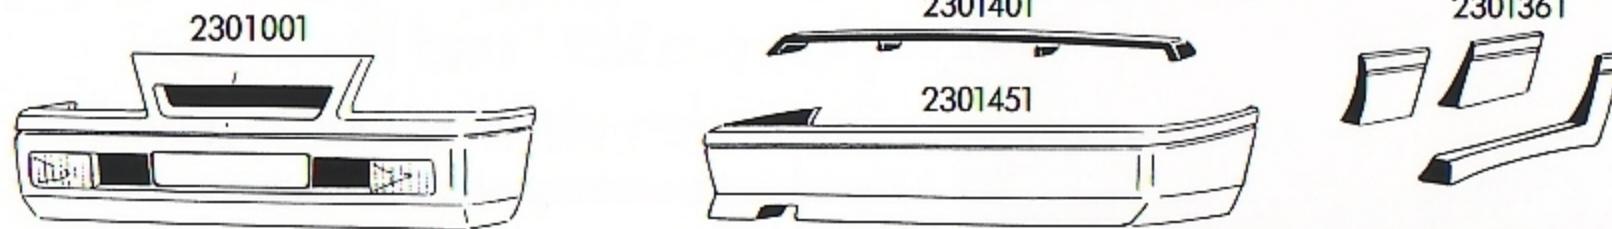

irmscher

**Die Opel-Empfehlung
für extra Opel-Spaß.**

ASCONA STUFENHECK 4-türig

Verringerung des Hinterachsauftriebs durch den neu konzipierten IRMSCHER-Heckspoiler in Verbindung mit -Heckschürze. Dazu Innenextras wie Lederlenkrad oder Recaro-Sitz im IRMSCHER-Design.